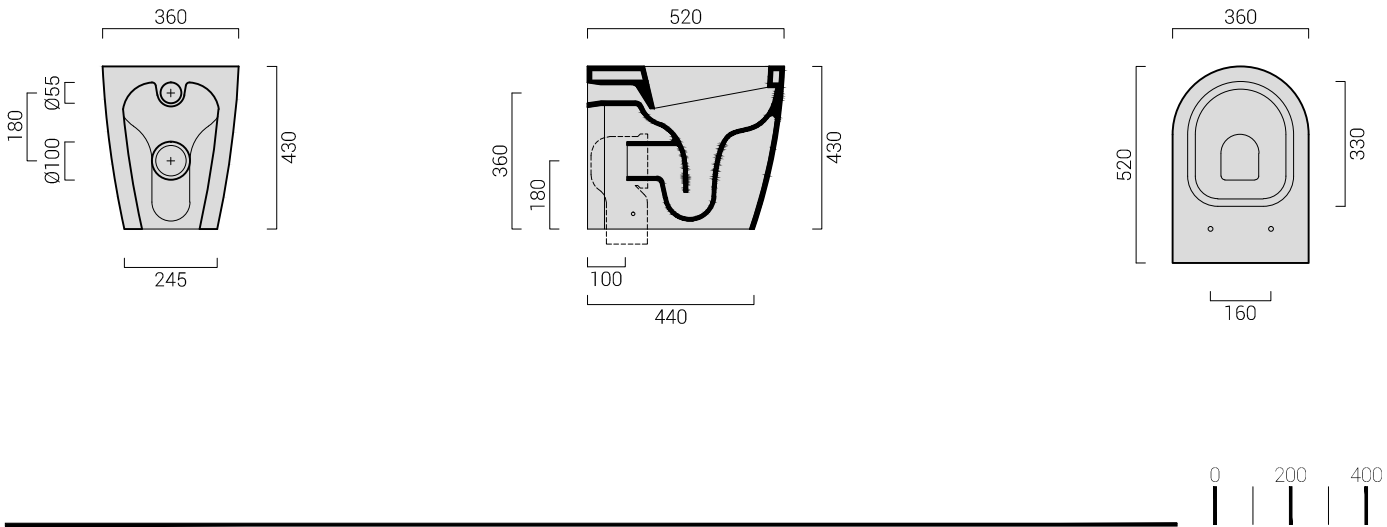

codicecode\_09VS531

collezionecollection\_FOGLIA MEDIUM

tipologiatype\_vasowc

installazioneinstallation\_terrastanding

scaricodrain\_terra.paretefloor.wall

dimensionesize\_cm 36x52

pesoweight\_kg 24

finituratrims\_biancowhite